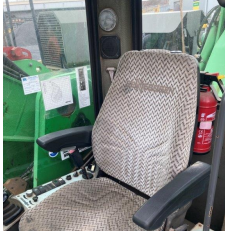

UMSCHLAGMASCHINEN

SENNEBOGEN 835M

TECHNISCHE DATEN

Hersteller:	SENNEBOGEN
Modell:	835M
Seriennummer:	835.0.438
Baujahr:	2003
Qualitätsstufe:	Q4
Betriebsstunden:	15000
Motor:	BF6M1013EGP
Stock-Nr.:	193736
Standort:	Erwitte, Deutschland

SONDERPREIS

44.900,00 €

zzgl. MwSt

SCHLÜTER Q-NORM

1. 1 Hersteller-Gewährleistung
2. 2 Werkstatt-Gewährleistung
3. 3 Betriebsbereit
4. 4 **So wie sie geht und steht**
5. 5 Ersatzteil-Träger

ERGÄNZENDE INFORMATIONEN

UMSCHLAGMASCHINE SENNEBOGEN 835 M 6-ZYLINDER DEUTZ-MOTOR, 266 PS BETRIEBSGEWICHT: CA. 46 TO. SICHERHEITS-FAHRERHAUS (ROPS) HYDRAULISCH HOCHFABRBARE KABINE 4-PRATZEN-ABSTÜTZUNG RADIO ARBEITSSCHEINWERFER K18 ARBEITSAUSRÜSTUNG STAUKÄSTEN BEREIFUNG 12.00-20 TRELLEBORG

Änderungen, Irrtümer und Zwischenverkauf vorbehalten. Angebote sind gültig bis auf Widerruf und unterliegen den üblichen Genehmigungsverfahren.

ANSPRECHPARTNER

Schlüter Baumaschinen GmbH

Herr Carsten Gabriel
Soester Straße 49-51
59597 Erwitte
Deutschland

Kontakt

Telefon: +49 2943 987 360
Fax: +49 2943 987 910
cgabriel@schlueter-baumaschinen.de