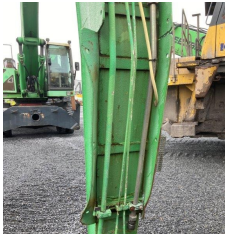

UMSCHLAGMASCHINEN

SENNEBOGEN 835M

TECHNISCHE DATEN

Hersteller:	SENNEBOGEN
Modell:	835M
Seriennummer:	835.0.438
Baujahr:	2003
Qualitätsstufe:	Q4
Betriebsstunden:	15000
Motor:	BF6M1013EGP
Stock-Nr.:	193736
Standort:	Erwitte, Deutschland

SONDERPREIS

44.900,00 €

zzgl. MwSt

SCHLÜTER Q-NORM

1. 1 Hersteller-Gewährleistung
2. 2 Werkstatt-Gewährleistung
3. 3 Betriebsbereit
4. 4 **So wie sie geht und steht**
5. 5 Ersatzteil-Träger

ERGÄNZENDE INFORMATIONEN

UMSCHLAGMASCHINE SENNEBOGEN 835 M 6-ZYLINDER DEUTZ-MOTOR, 266 PS BETRIEBSGEWICHT: CA. 46 TO. SICHERHEITS-FAHRERHAUS (ROPS) HYDRAULISCH HOCHFABRBARE KABINE 4-PRATZEN-ABSTÜTZUNG RADIO ARBEITSSCHEINWERFER K18 ARBEITSAUSRÜSTUNG STAUKÄSTEN BEREIFUNG 12.00-20 TRELLEBORG

Änderungen, Irrtümer und Zwischenverkauf vorbehalten. Angebote sind gültig bis auf Widerruf und unterliegen den üblichen Genehmigungsverfahren.

ANSPRECHPARTNER

Schlüter Baumaschinen GmbH

Herr Carsten Gabriel
Soester Straße 49-51
59597 Erwitte
Deutschland

Kontakt

Telefon: +49 2943 987 360
Fax: +49 2943 987 910
cgabriel@schlueter-baumaschinen.de