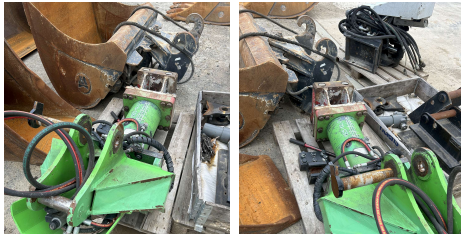

SONSTIGES

ROTOTILT RTA-HE-FHS1

TECHNISCHE DATEN

Modell:	ROTOTILT RTA-HE-FHS1
Seriennummer:	MAN105
Baujahr:	2011
Qualitätsstufe:	Q4
Stock-Nr.:	189120
Standort:	Erwitte, Deutschland

PREIS

15.500,00 €

zzgl. MwSt

SCHLÜTER Q-NORM

- 1 Hersteller-Gewährleistung
- 2 Werkstatt-Gewährleistung
- 3 Betriebsbereit
- 4 **So wie sie geht und steht**
- 5 Ersatzteil-Träger

ERGÄNZENDE INFORMATIONEN

ROTOTILT RTA-HE-FHS1 INKL. MS 08 SCHNELLWECHSLER